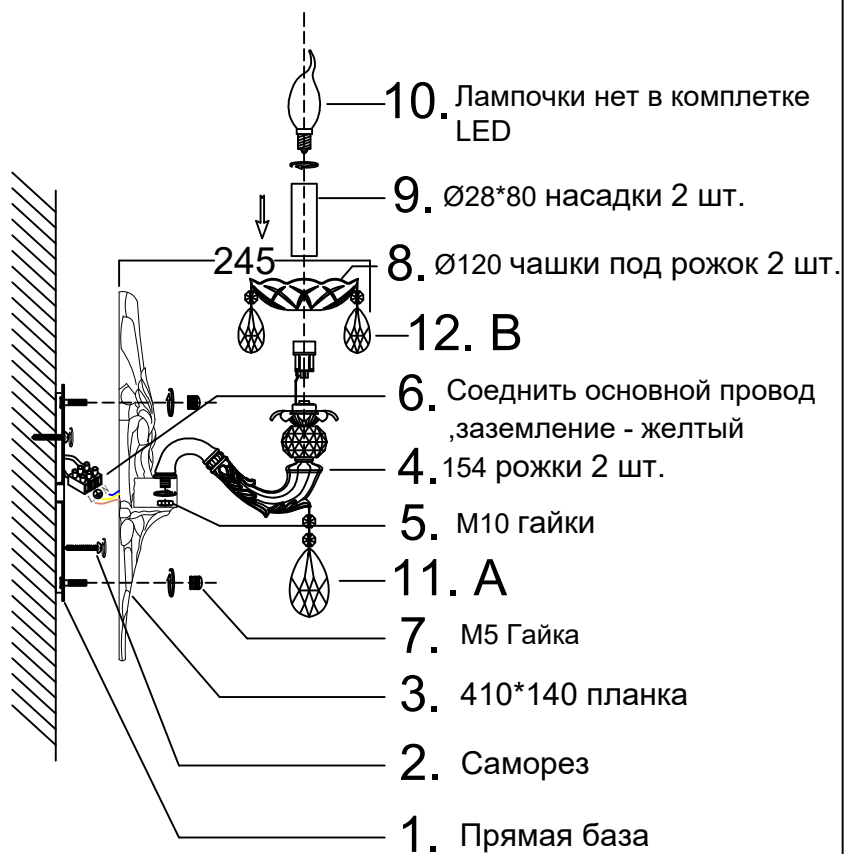

Инструкция по сборке:

B2

Наименование артикула: ELIZABETH AP2 BRASS  
 Код: 4320/402

Габаритные размеры:

B2