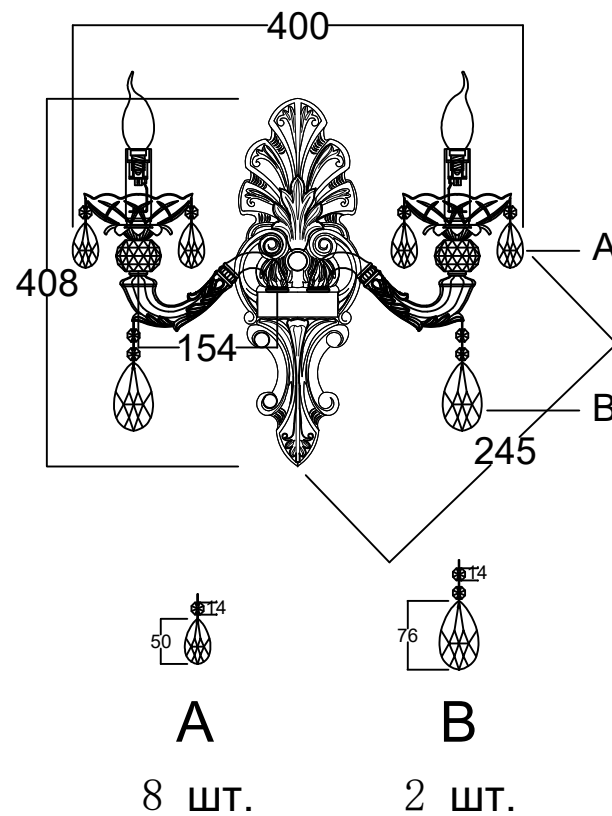

Инструкция по сборке:

B2

Наименование артикула: ELIZABETH AP2 BRASS  
 Код: 4320/402

Габаритные размеры:

B2